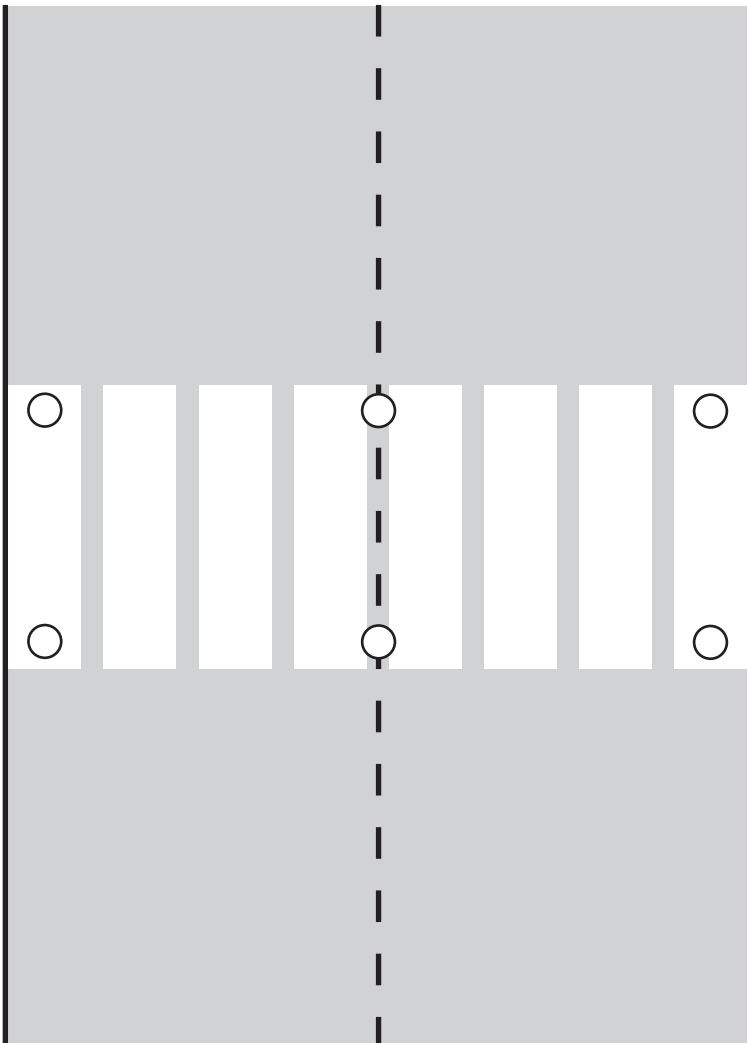

4 Corsie - disposizione a una stringa centrale - GECO PULSE 9K (luce lampeggiante) - art. GECO-P-9K-CR

2 Corsie - disposizione a una stringa centrale - GECO PULSE 9K (luce lampeggiante) art. GECO-P-9K-CR

Pista ciclabile/pedonale - GECO CIRCLE 9K (luce continua) - art. GECO-9K-CR

4 Corsie - disposizione a doppia stringa - GECO PULSE 9K (luce lampeggiante) - art. GECO-P-9K-CR

2 Corsie - disposizione a doppia stringa GECO PULSE 9K (luce lampeggiante) - art. GECO-P-9K-CR

Parcheggi:

Geco CIRCLE arancio art. GECO-O606-CR Geco CIRCLE blu art. GECO-B470-CR

4 Corsie - disposizione a doppia stringa - GECO PULSE 9K (luce lampeggiante) - art. GECO-P-9K-CR

2 Corsie - disposizione a doppia stringa GECO PULSE 9K (luce lampeggiante) - art. GECO-P-9K-CR

Area di sosta - GECO PULSE 9K (luce lampeggiante) - art. GECO-P-9K-CR

Rotonda - disposizione circolare interna

GECO PULSE 9K (luce lampeggiante)
art. GECO-P-9K-CR