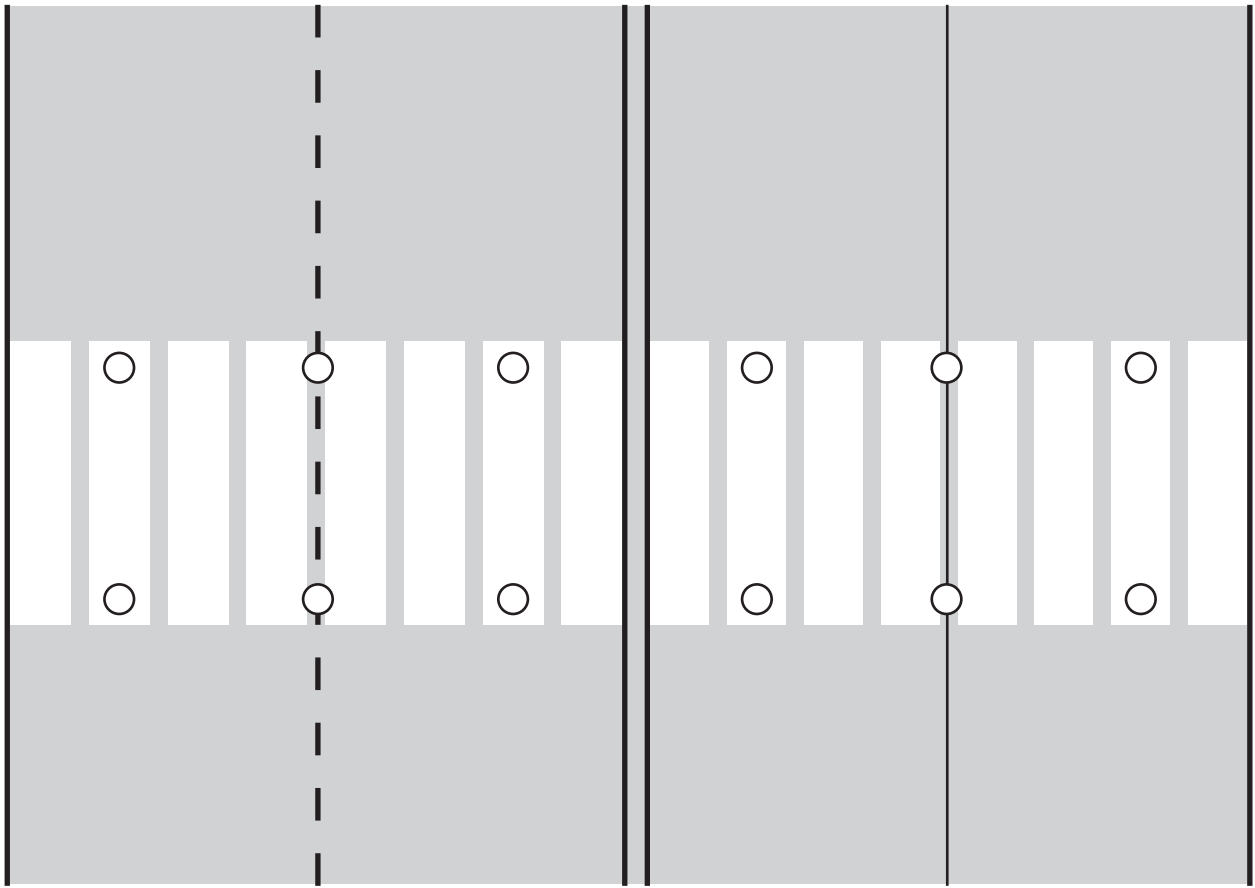

4 Corsie - disposizione a una stringa centrale - GECO PULSE 9K (luce lampeggiante) - art. GECO-P-9K-CR

2 Corsie - disposizione a una stringa centrale - GECO PULSE 9K (luce lampeggiante) art. GECO-P-9K-CR

Pista ciclabile/pedonale - GECO CIRCLE 9K (luce continua) - art. GECO-9K-CR

4 Corsie - disposizione a doppia stringa - GECO PULSE 9K (luce lampeggiante) - art. GECO-P-9K-CR

2 Corsie - disposizione a doppia stringa GECO PULSE 9K (luce lampeggiante) - art. GECO-P-9K-CR

Parcheggi:

Geco CIRCLE arancio art. GECO-O606-CR Geco CIRCLE blu art. GECO-B470-CR

4 Corsie - disposizione a doppia stringa - GECO PULSE 9K (luce lampeggiante) - art. GECO-P-9K-CR

2 Corsie - disposizione a doppia stringa GECO PULSE 9K (luce lampeggiante) - art. GECO-P-9K-CR

Area di sosta - GECO PULSE 9K (luce lampeggiante) - art. GECO-P-9K-CR

Rotonda - disposizione circolare interna

GECO PULSE 9K (luce lampeggiante)
art. GECO-P-9K-CR