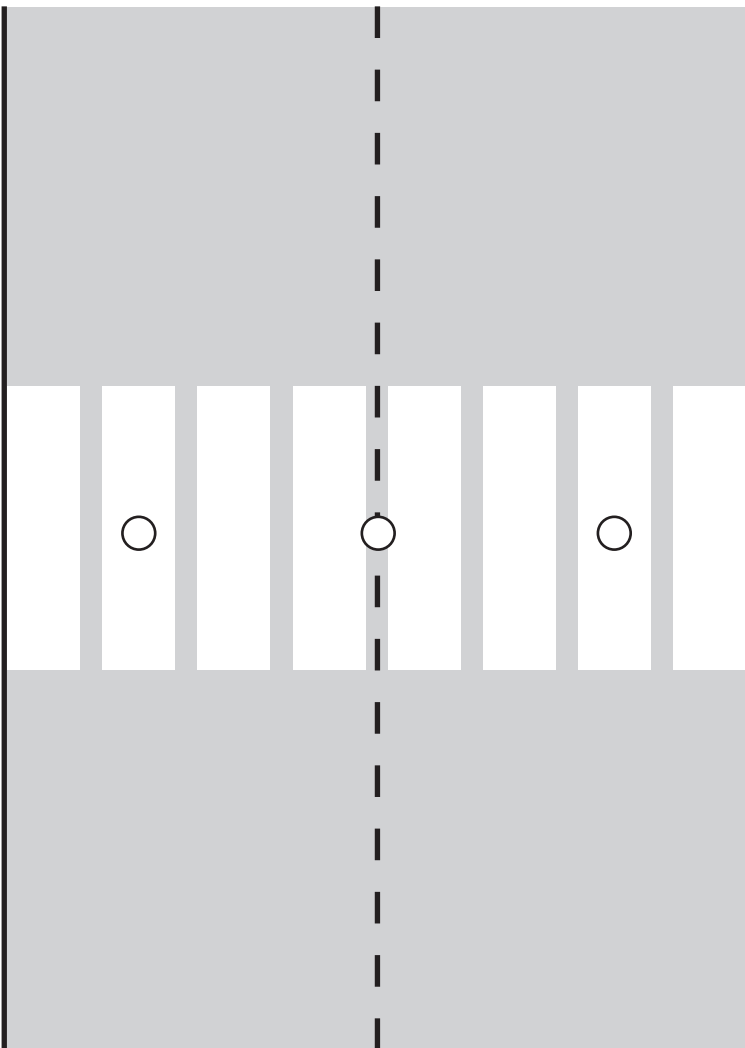

4 Corsie - disposizione a una stringa centrale - GECO PULSE 9K (luce lampeggiante) - art. GECO-P-9K-CR

2 Corsie - disposizione a una stringa centrale - GECO PULSE 9K (luce lampeggiante) art. GECO-P-9K-CR

Pista ciclabile/pedonale - GECO CIRCLE 9K (luce continua) - art. GECO-9K-CR

4 Corsie - disposizione a doppia stringa - GECO PULSE 9K (luce lampeggiante) - art. GECO-P-9K-CR

2 Corsie - disposizione a doppia stringa GECO PULSE 9K (luce lampeggiante) - art. GECO-P-9K-CR

Parcheggi:

Geco CIRCLE arancio art. GECO-O606-CR Geco CIRCLE blu art. GECO-B470-CR

4 Corsie - disposizione a doppia stringa - GECO PULSE 9K (luce lampeggiante) - art. GECO-P-9K-CR

2 Corsie - disposizione a doppia stringa GECO PULSE 9K (luce lampeggiante) - art. GECO-P-9K-CR

Area di sosta - GECO PULSE 9K (luce lampeggiante) - art. GECO-P-9K-CR

Rotonda - disposizione circolare interna

GECO PULSE 9K (luce lampeggiante)
art. GECO-P-9K-CR