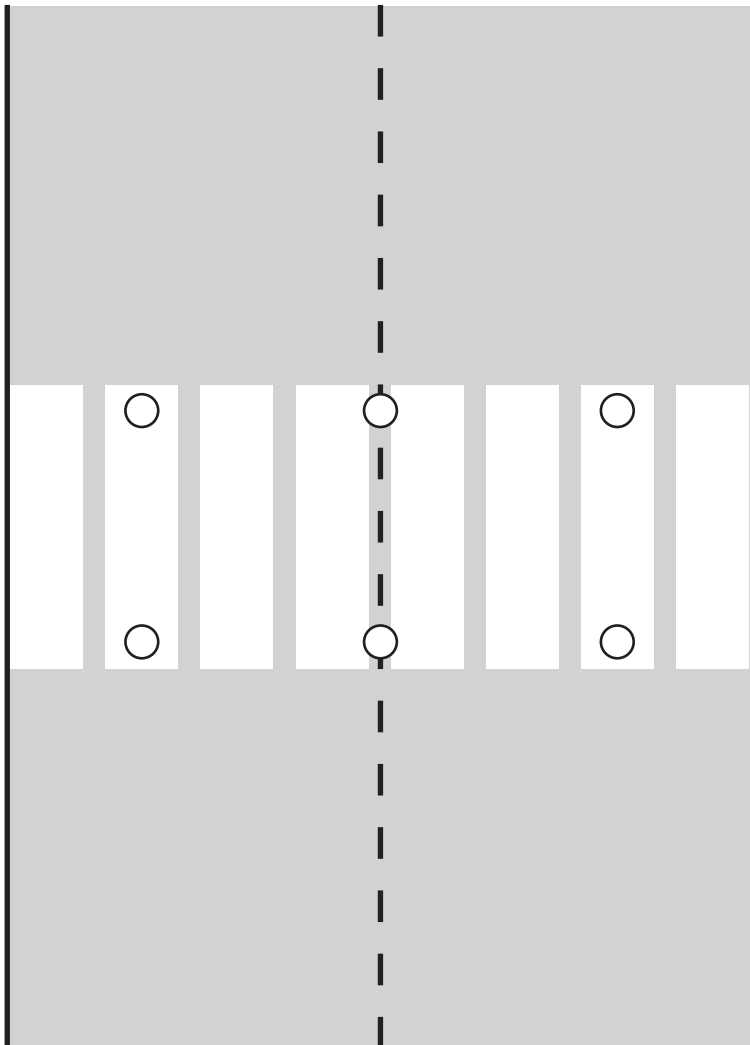

4 Corsie - disposizione a una stringa centrale - GECO PULSE 9K (luce lampeggiante) - art. GECO-P-9K-CR

2 Corsie - disposizione a una stringa centrale - GECO PULSE 9K (luce lampeggiante) art. GECO-P-9K-CR

Pista ciclabile/pedonale - GECO CIRCLE 9K (luce continua) - art. GECO-9K-CR

4 Corsie - disposizione a doppia stringa - GECO PULSE 9K (luce lampeggiante) - art. GECO-P-9K-CR

2 Corsie - disposizione a doppia stringa GECO PULSE 9K (luce lampeggiante) - art. GECO-P-9K-CR

Parcheggi:

Geco CIRCLE arancio art. GECO-O606-CR Geco CIRCLE blu art. GECO-B470-CR

4 Corsie - disposizione a doppia stringa - GECO PULSE 9K (luce lampeggiante) - art. GECO-P-9K-CR

2 Corsie - disposizione a doppia stringa GECO PULSE 9K (luce lampeggiante) - art. GECO-P-9K-CR

Area di sosta - GECO PULSE 9K (luce lampeggiante) - art. GECO-P-9K-CR

Rotonda - disposizione circolare interna

GECO PULSE 9K (luce lampeggiante)
art. GECO-P-9K-CR