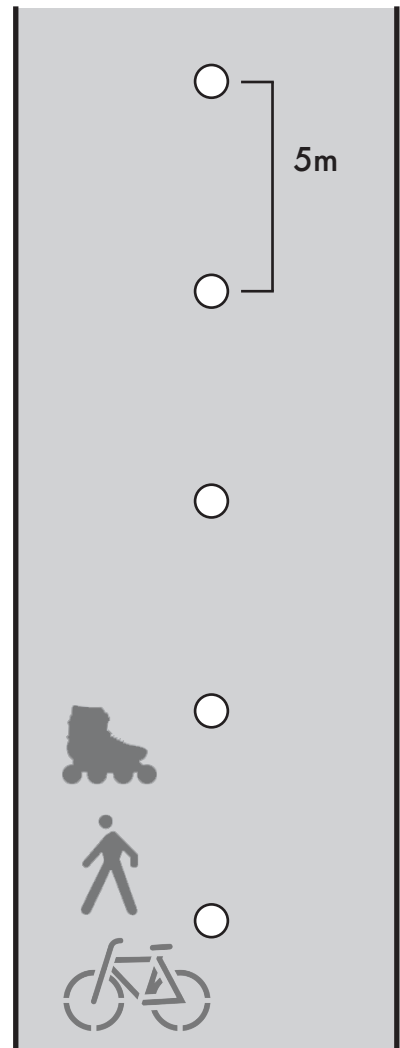

4 Corsie - disposizione a una stringa centrale - GECO PULSE 9K (luce lampeggiante) - art. GECO-P-9K-CR

2 Corsie - disposizione a una stringa centrale - GECO PULSE 9K (luce lampeggiante) art. GECO-P-9K-CR

Pista ciclabile/pedonale - GECO CIRCLE 9K (luce continua) - art. GECO-9K-CR

4 Corsie - disposizione a doppia stringa - GECO PULSE 9K (luce lampeggiante) - art. GECO-P-9K-CR

2 Corsie - disposizione a doppia stringa GECO PULSE 9K (luce lampeggiante) - art. GECO-P-9K-CR

Parcheggi:

Geco CIRCLE arancio art. GECO-O606-CR Geco CIRCLE blu art. GECO-B470-CR

4 Corsie - disposizione a doppia stringa - GECO PULSE 9K (luce lampeggiante) - art. GECO-P-9K-CR

2 Corsie - disposizione a doppia stringa GECO PULSE 9K (luce lampeggiante) - art. GECO-P-9K-CR

Area di sosta - GECO PULSE 9K (luce lampeggiante) - art. GECO-P-9K-CR

Rotonda - disposizione circolare interna

GECO PULSE 9K (luce lampeggiante)
art. GECO-P-9K-CR