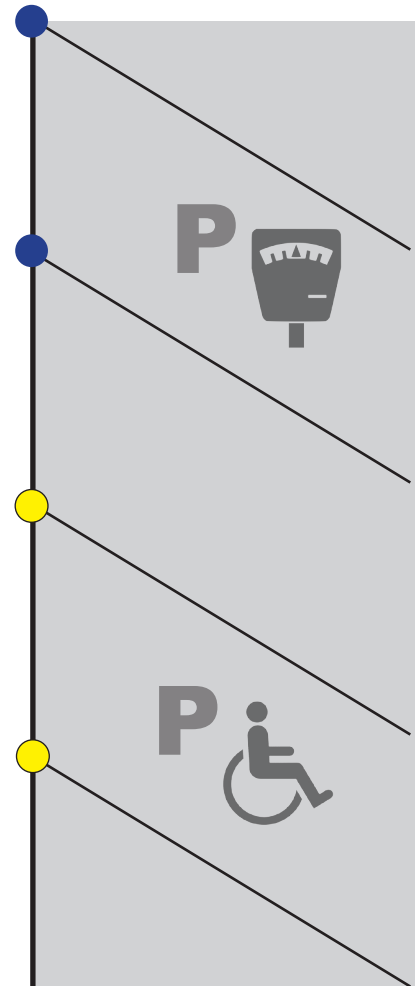

4 Corsie - disposizione a una stringa centrale - GECO PULSE 9K (luce lampeggiante) - art. GECO-P-9K-CR

2 Corsie - disposizione a una stringa centrale - GECO PULSE 9K (luce lampeggiante) art. GECO-P-9K-CR

Pista ciclabile/pedonale - GECO CIRCLE 9K (luce continua) - art. GECO-9K-CR

4 Corsie - disposizione a doppia stringa - GECO PULSE 9K (luce lampeggiante) - art. GECO-P-9K-CR

2 Corsie - disposizione a doppia stringa GECO PULSE 9K (luce lampeggiante) - art. GECO-P-9K-CR

Parcheggi:

Geco CIRCLE arancio art. GECO-O606-CR Geco CIRCLE blu art. GECO-B470-CR

4 Corsie - disposizione a doppia stringa - GECO PULSE 9K (luce lampeggiante) - art. GECO-P-9K-CR

2 Corsie - disposizione a doppia stringa GECO PULSE 9K (luce lampeggiante) - art. GECO-P-9K-CR

Area di sosta - GECO PULSE 9K (luce lampeggiante) - art. GECO-P-9K-CR

Rotonda - disposizione circolare interna

GECO PULSE 9K (luce lampeggiante)
art. GECO-P-9K-CR