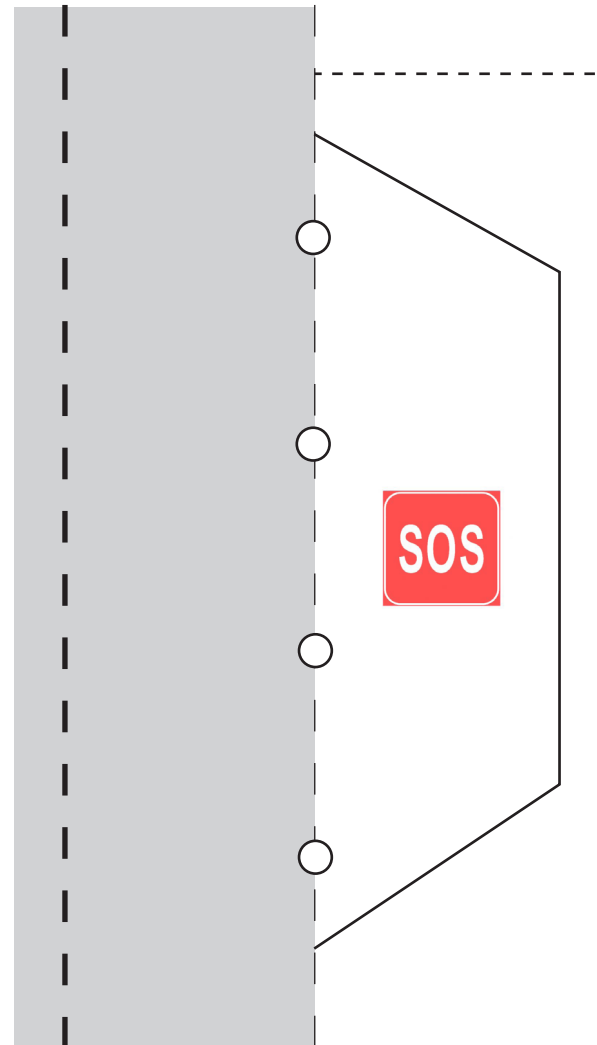

4 Corsie - disposizione a una stringa centrale - GECO PULSE 9K (luce lampeggiante) - art. GECO-P-9K-CR

2 Corsie - disposizione a una stringa centrale - GECO PULSE 9K (luce lampeggiante) art. GECO-P-9K-CR

Pista ciclabile/pedonale - GECO CIRCLE 9K (luce continua) - art. GECO-9K-CR

4 Corsie - disposizione a doppia stringa - GECO PULSE 9K (luce lampeggiante) - art. GECO-P-9K-CR

2 Corsie - disposizione a doppia stringa GECO PULSE 9K (luce lampeggiante) - art. GECO-P-9K-CR

Parcheggi:

Geco CIRCLE arancio art. GECO-O606-CR Geco CIRCLE blu art. GECO-B470-CR

4 Corsie - disposizione a doppia stringa - GECO PULSE 9K (luce lampeggiante) - art. GECO-P-9K-CR

2 Corsie - disposizione a doppia stringa GECO PULSE 9K (luce lampeggiante) - art. GECO-P-9K-CR

Area di sosta - GECO PULSE 9K (luce lampeggiante) - art. GECO-P-9K-CR

Rotonda - disposizione circolare interna

GECO PULSE 9K (luce lampeggiante)
art. GECO-P-9K-CR