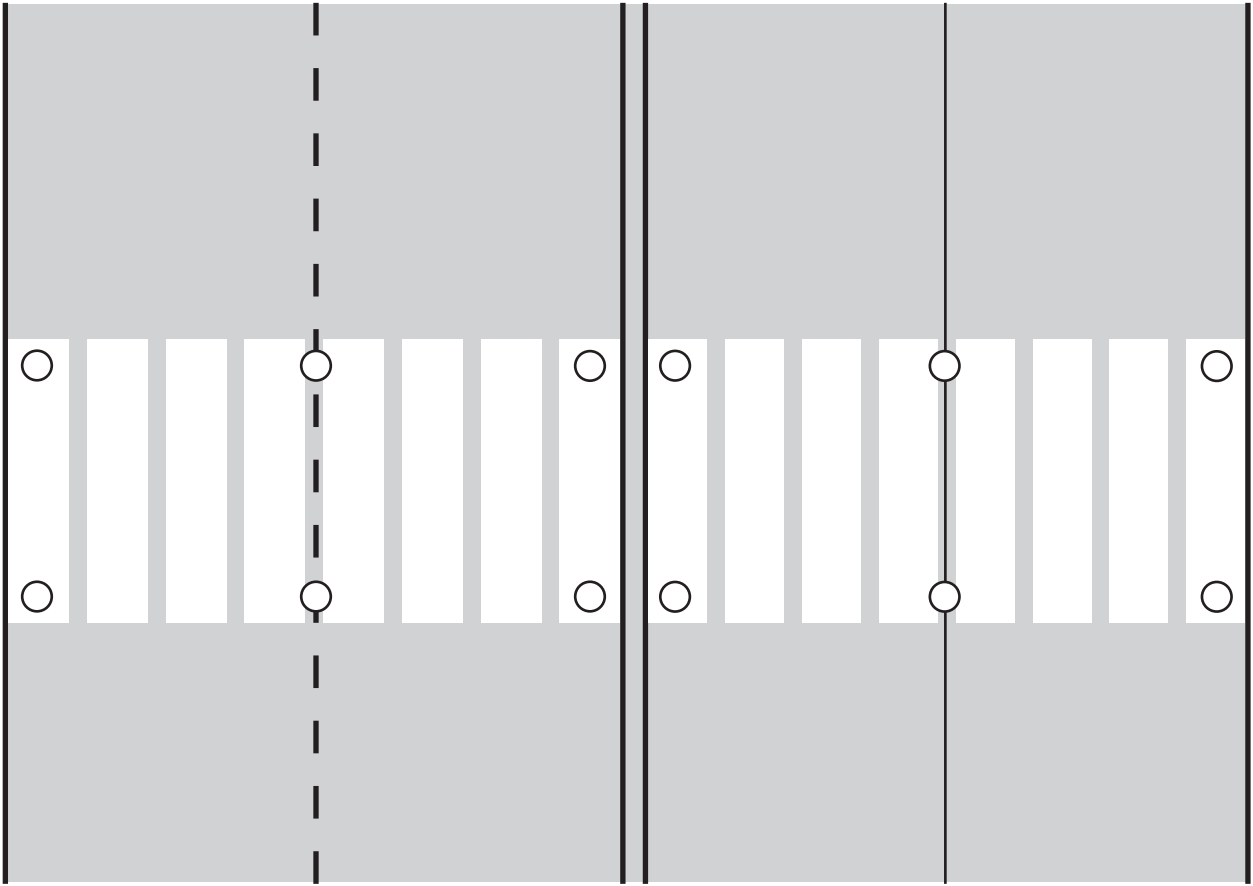

4 Corsie - disposizione a una stringa centrale - GECO PULSE 9K (luce lampeggiante) - art. GECO-P-9K-CR

2 Corsie - disposizione a una stringa centrale - GECO PULSE 9K (luce lampeggiante) art. GECO-P-9K-CR

Pista ciclabile/pedonale - GECO CIRCLE 9K (luce continua) - art. GECO-9K-CR

4 Corsie - disposizione a doppia stringa - GECO PULSE 9K (luce lampeggiante) - art. GECO-P-9K-CR

2 Corsie - disposizione a doppia stringa GECO PULSE 9K (luce lampeggiante) - art. GECO-P-9K-CR

Parcheggi:

Geco CIRCLE arancio art. GECO-O606-CR Geco CIRCLE blu art. GECO-B470-CR

4 Corsie - disposizione a doppia stringa - GECO PULSE 9K (luce lampeggiante) - art. GECO-P-9K-CR

2 Corsie - disposizione a doppia stringa GECO PULSE 9K (luce lampeggiante) - art. GECO-P-9K-CR

Area di sosta - GECO PULSE 9K (luce lampeggiante) - art. GECO-P-9K-CR

Rotonda - disposizione circolare interna

GECO PULSE 9K (luce lampeggiante)
art. GECO-P-9K-CR